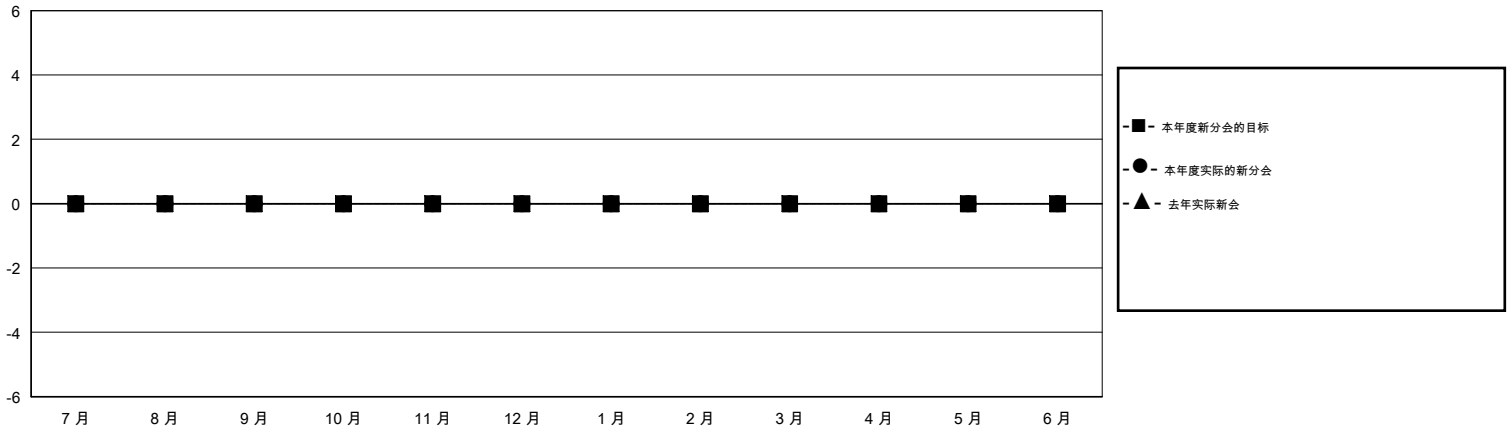

MONTHLY MEMBERSHIP PROGRESS REPORT

District 389

Results as of: 1/31/2020

GMT:

地点 CHINA

GMT宪章区

分会				位会员@每位须缴			
成果 2019-2020				成果 2019-2020			
季	新分会目标	新会	会员流失的分会	季	会员净增长目标	实际会员增长数	实际退会会员 (包括转会)
7月/8月/9月	0	0	0	7月/8月/9月	0	12	14
10月/11月/12月	0	0	0	10月/11月/12月	0	0	0
1月/2月/3月	0	0	0	1月/2月/3月	0	0	1
4月/5月/6月	0	0	0	4月/5月/6月	0	0	0

目标与实际新会累积

目标和实际会员累积

已取消的分会: 0	5 CLUBS OF 119 增添1位或以上的新会员	性别分布
放弃的会员	点击这里取得累计会员数据	男 1,676 (61.41%)
过世 0		女 1,053 (38.59%)
分会已取消 0		总计家庭单位会员数 91
其他 15		支付减半会费的家庭会员 46
总计 15		