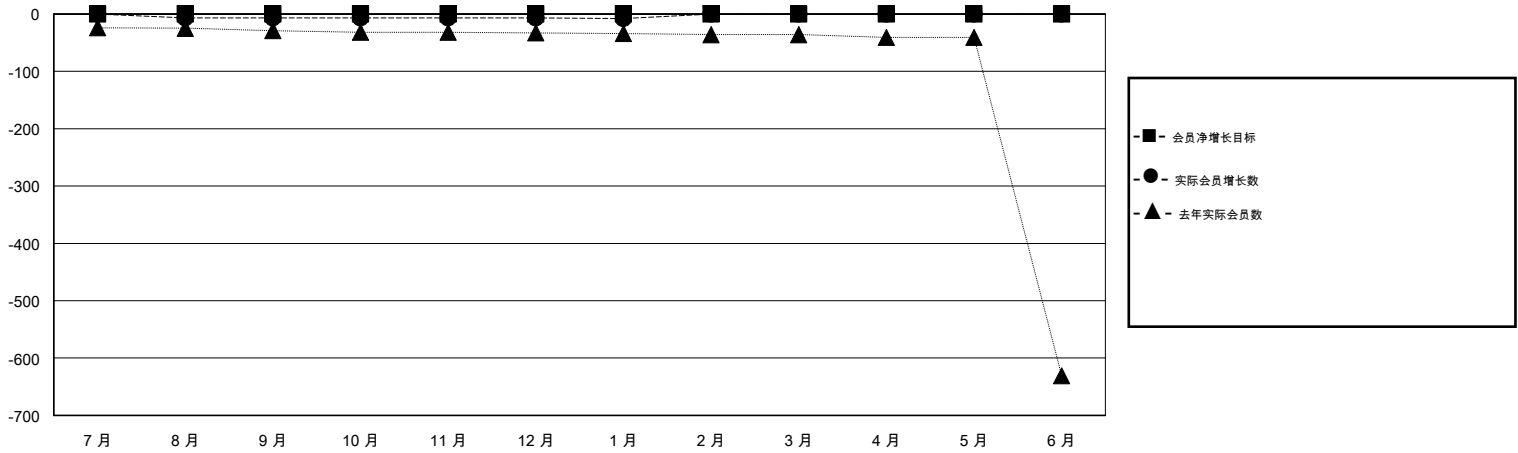

MONTHLY MEMBERSHIP PROGRESS REPORT

District 389

Results as of: 1/31/2020

GMT:

地点 CHINA

GMT宪章区

分会				位会员@每位须缴			
成果 2019-2020				成果 2019-2020			
季	新分会目标	新会	会员流失的分会	季	会员净增长目标	实际会员增长数	实际退会会员 (包括转会)
7月/8月/9月	0	0	0	7月/8月/9月	0	12	14
10月/11月/12月	0	0	0	10月/11月/12月	0	0	0
1月/2月/3月	0	0	0	1月/2月/3月	0	0	1
4月/5月/6月	0	0	0	4月/5月/6月	0	0	0

目标与实际新会累积

目标和实际会员累积

已取消的分会: 0	5 CLUBS OF 119 增添1位或以上的新会员	性别分布
放弃的会员	点击这里取得累计会员数据	男 1,676 (61.41%)
过世 0		女 1,053 (38.59%)
分会已取消 0		总计家庭单位会员数 91
其他 15		支付减半会费的家庭会员 46
总计 15		